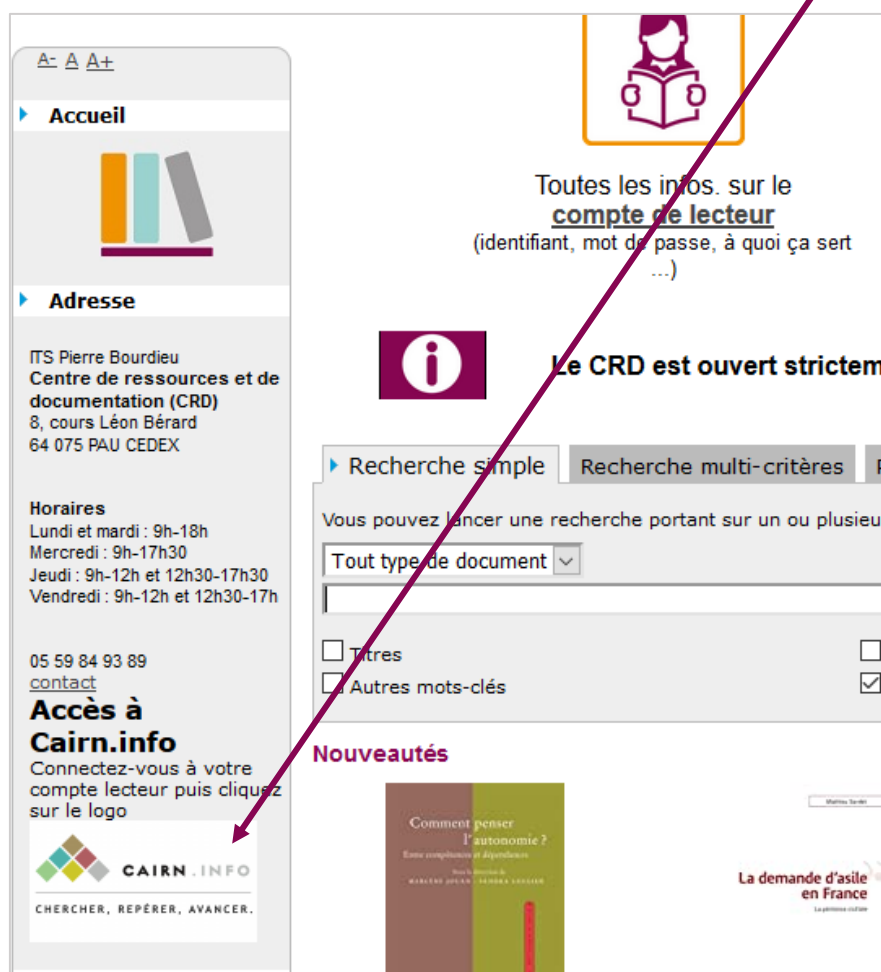

L'ITS Pierre Bourdieu dispose de **3 abonnements** auprès du portail Cairn.info :

- Le bouquet [Revue Travail social](#) : environ 120 revues en version électronique (numéros récents et archives)
- Le bouquet [Ouvrages Travail social](#) : environ 1570 livres en version électronique (chapitres à télécharger ou à feuilleter)
- Le bouquet [Poches Travail social](#) : environ 320 livres des collections *Que sais-je ?* et *Repères*

Action n°1

Allez sur le site du CRD : <https://its-pau.centredoc.fr/>

Action n°2

Connectez-vous à votre compte de lecteur¹ :

The screenshot displays the website interface for the Centre de Ressources et de Documentation (CRD) at ITS Pierre Bourdieu. A red box highlights the 'Se connecter' button in the bottom left corner. A red arrow points from this button to the login form. The login form includes a text input field with the username 'mhirschauer', a password field with masked characters, and an 'OK' button. Below the password field is a link for 'Mot de passe oublié ?'. The background shows the website's navigation menu, search bar, and various resource links.

¹ Plus d'informations sur le compte de lecteur (l'identifiant, le mot de passe ...) : <https://its-pau.centredoc.fr/index.php?vl=infopages&pagesid=56>

Action n°3

Une fois que vous êtes identifié (votre nom doit s'afficher), cliquer sur le logo de CAIRN, dans la colonne de gauche de la page d'accueil.